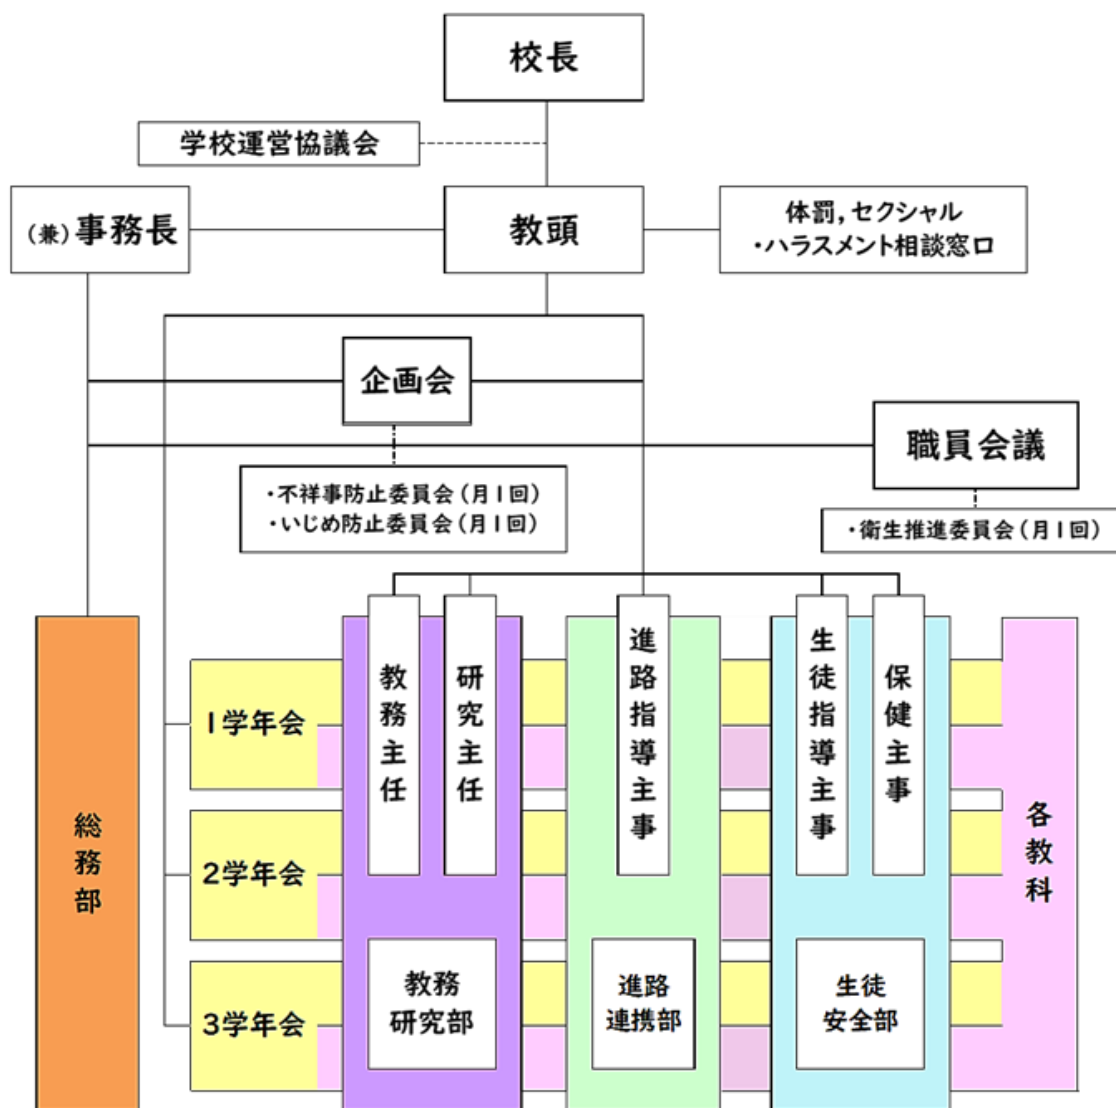

令和8年度加計中学校 校内組織図

企画会の構成

管理職、教務主任、生徒指導主事、進路指導主事、保健主事、研究主任、事務職員

各種委員会

- 特別支援教育推進委員会
- 人権教育推進委員会
- 小中連携教育推進委員会
- 生徒指導・教育相談推進委員会
- 学校環境改善委員会（衛生推進会議）
- 学力向上対策委員会・「学びの革新」推進委員会
- 総合的な学習の時間推進委員会
- 不祥事防止委員会
- いじめ防止委員会
- 中高連携教育推進委員会
- SSR 委員会（不登校等児童生徒支援会議）